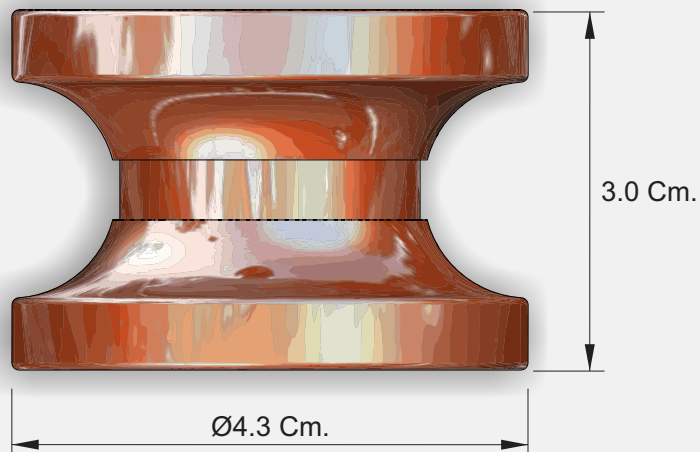

Manufacturado en Colombia por Lhaura-Vet S.A.

Parque Industrial Occidente II Calle 22A No 132-72 Int. 35 Servicio al Cliente 01 8000 51 3131 E-mail: servicliente@lhaura.com Bogotá D.C. Colombia.

www.lhaura.com